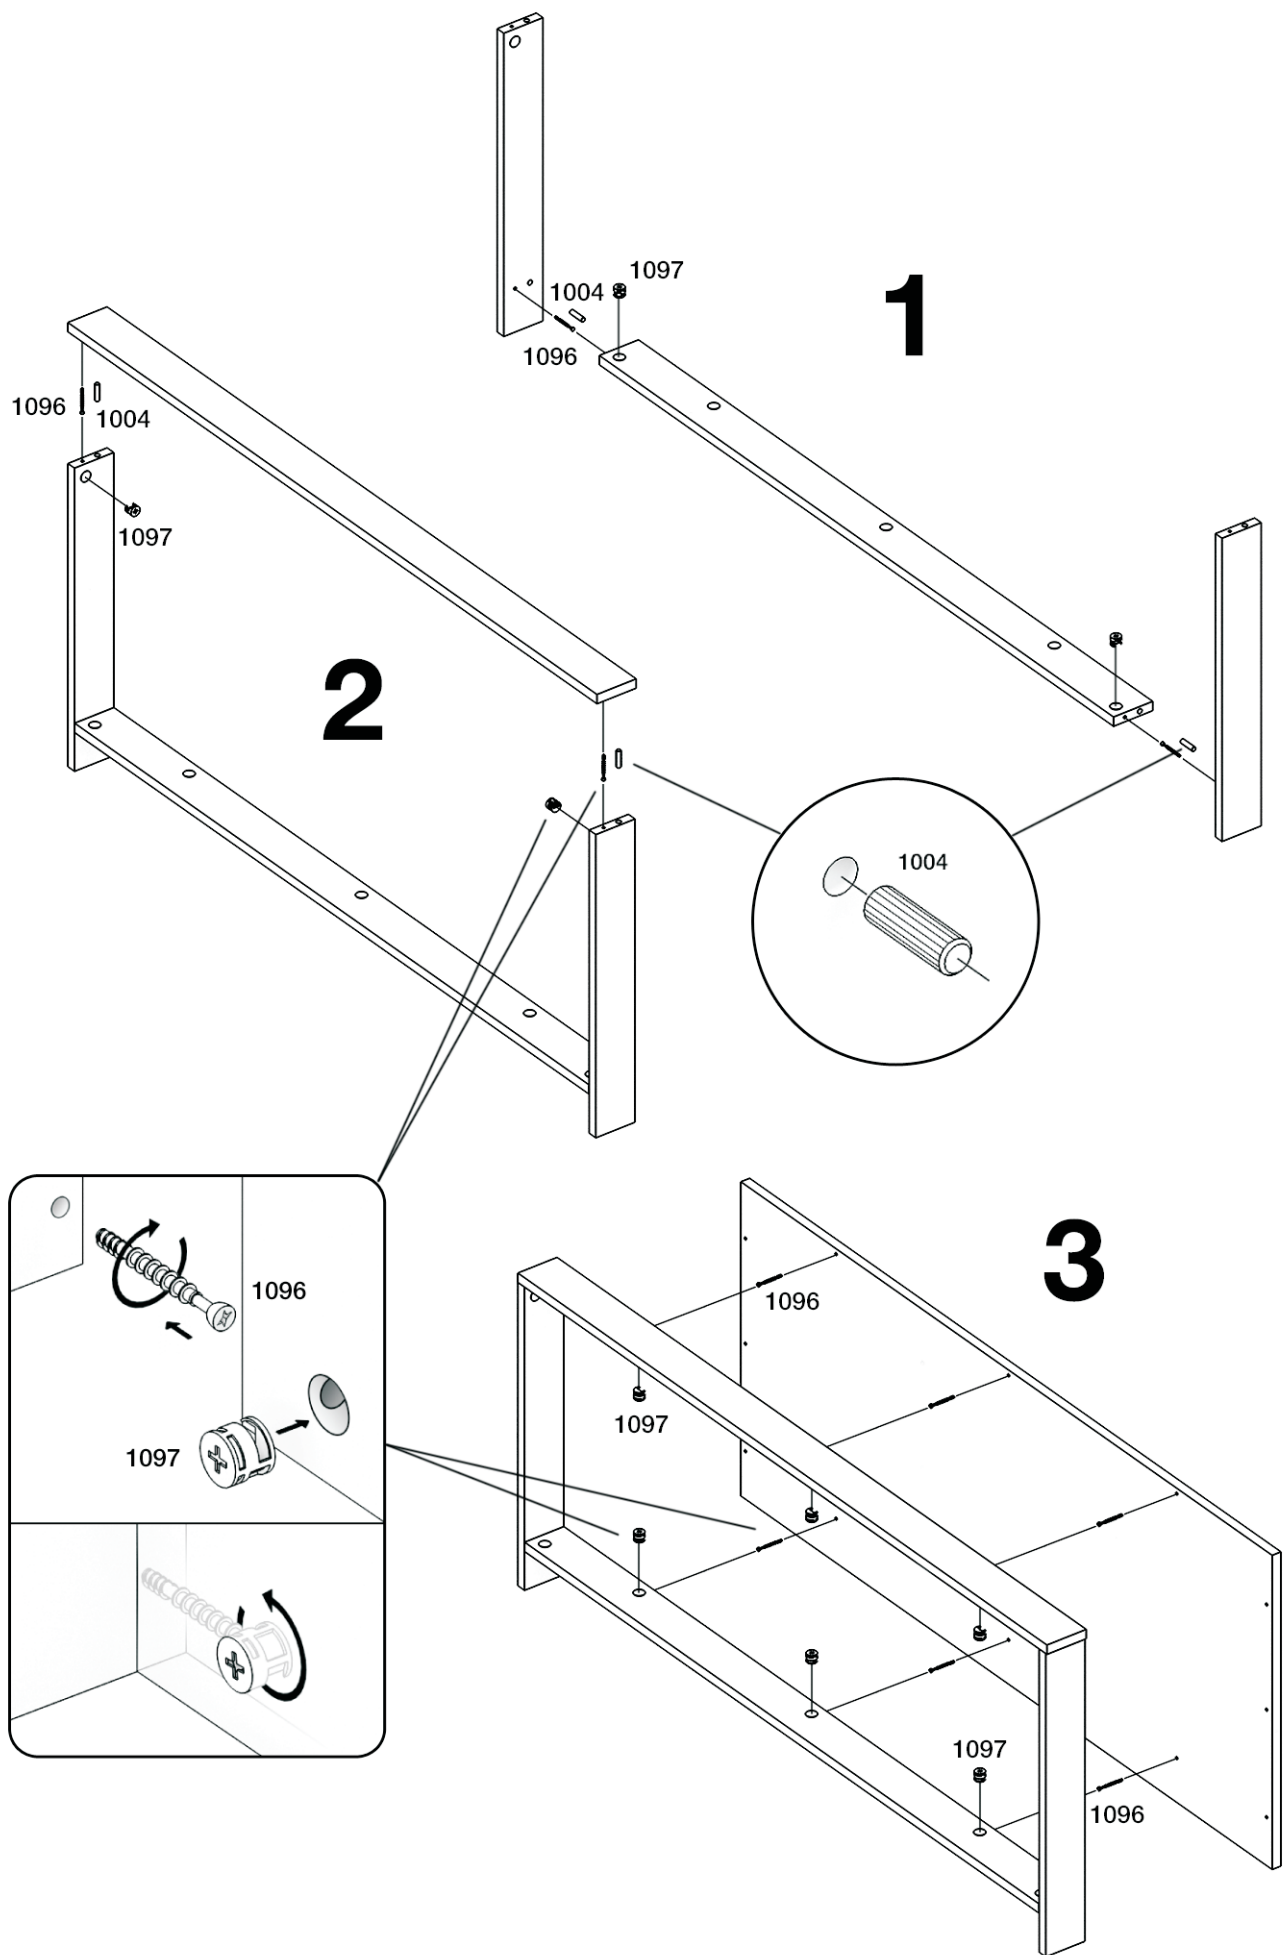

ДАНИЯ

Сервант 3-створчатый №3

RU Инструкция по сборке

EN Assembly instruction

FI Koontaohje

1006
88

1004
26

1038
98

1096
42

1097
42

1027
12

1020
7

1008
12

1028
12

1040
12

1042
4

1024
9

1048
3

7

8

9

x3