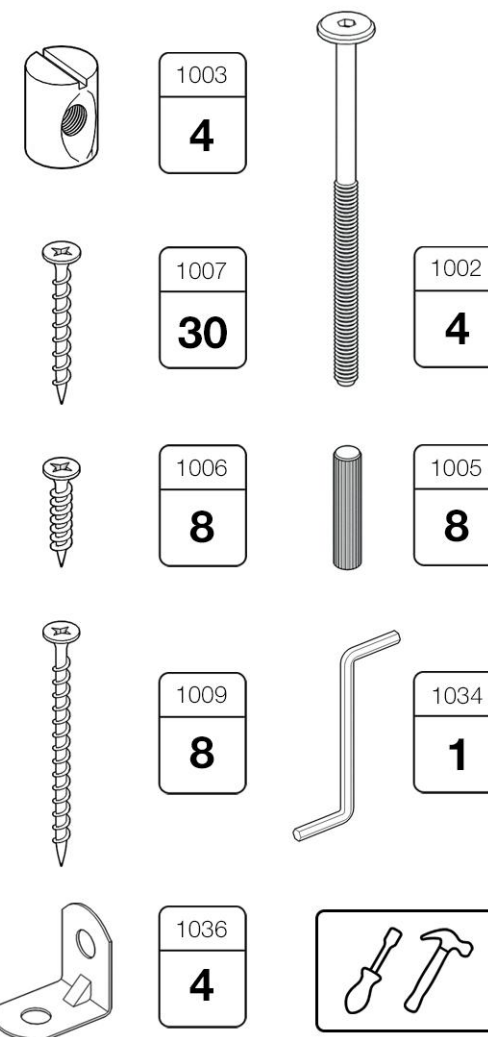

Ари-Прованс

Кровать двуспальная

№2

№4

№1

№3

№5

RU Инструкция по сборке
EN Assembly instruction
FI Koontaohje

1

2