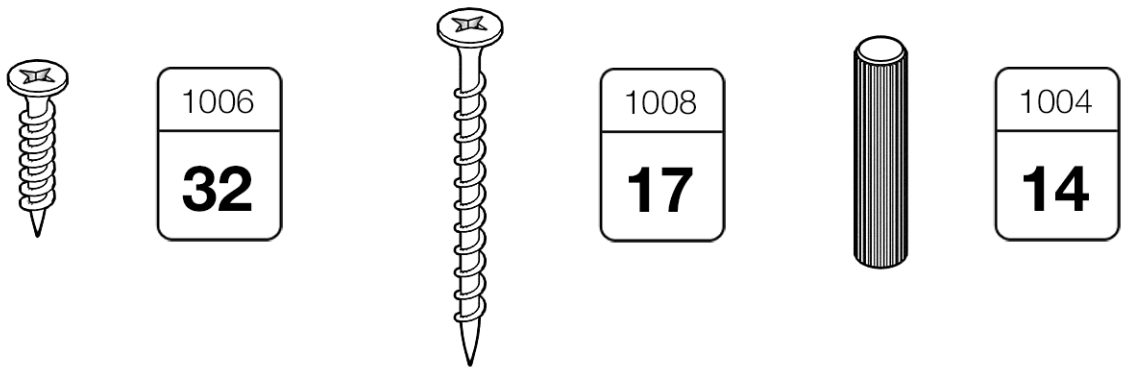

# Ари-Прованс

Комод №3

- RU** Инструкция по сборке
- EN** Assembly instruction
- FI** Koontaohje

3

4

**11**